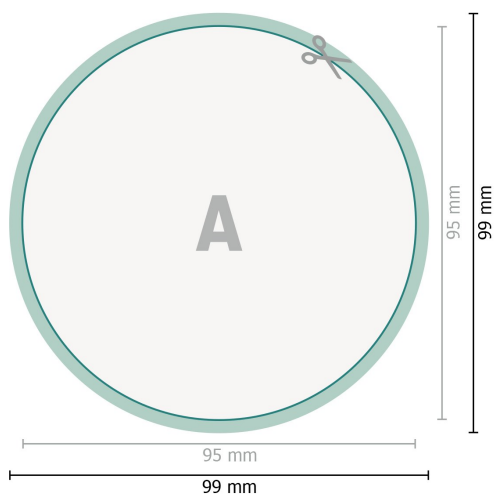

Klebeetiketten, rund, 9,5 cm Durchmesser

**Datenformat (inkl. 2 mm Beschnitt):**

9,9 x 9,9 cm

Beschnitt:

2 mm

Endformat:

9,5 x 9,5 cm

Sicherheitsabstand:

4 mm

Abstand der Texte/Informationen zum Rand des Endformats, dies verhindert unerwünschten Anschnitt.

Zeichenerklärung

 Beschnitt

 Leserichtung

 Endformat

 Datenformat

 Hier wird geschnitten/gestanz