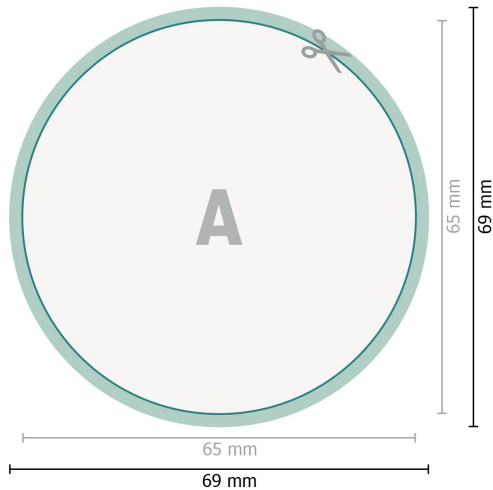

Fensteraufkleber, rund, 6,5 cm Durchmesser

Datenformat (inkl. 2 mm Beschnitt):
6,9 x 6,9 cm

Beschnitt:
2 mm

Endformat:
6,5 x 6,5 cm

Sicherheitsabstand:
4 mm
Abstand der Texte/Informationen zum Rand des Endformats, dies verhindert unerwünschten Anschnitt.

Zeichenerklärung

-  Beschnitt
-  Leserichtung
-  Endformat
-  Datenformat
-  Hier wird geschnitten/gestanzt

Bitte beachten Sie:

Beschnittzugabe und Sicherheitsabstand wie angegeben anlegen.

Hintergrundfarben, Bilder oder Grafiken bis an den Rand des Datenformates anlegen.