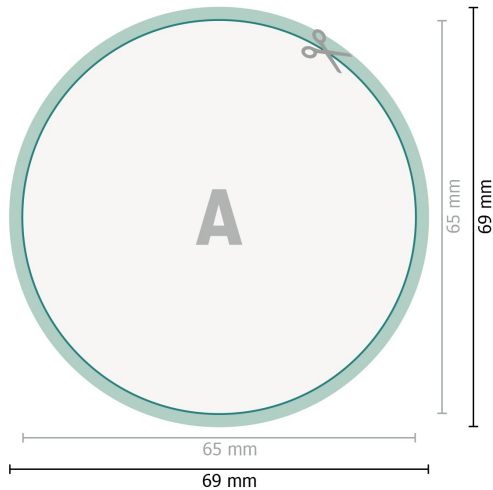

## Leuchtaufkleber, rund, 6,5 cm Durchmesser

**Datenformat (inkl. 2 mm Beschnitt):**  
6,9 x 6,9 cm

**Beschnitt:**  
2 mm

**Endformat:**  
6,5 x 6,5 cm

**Sicherheitsabstand:**  
4 mm  
Abstand der Texte/Informationen zum Rand des Endformats, dies verhindert unerwünschten Anschnitt.

### Zeichenerklärung

-  Beschnitt
-  Leserichtung
-  Endformat
-  Datenformat
-  Hier wird geschnitten/ge-  
stanzt

---