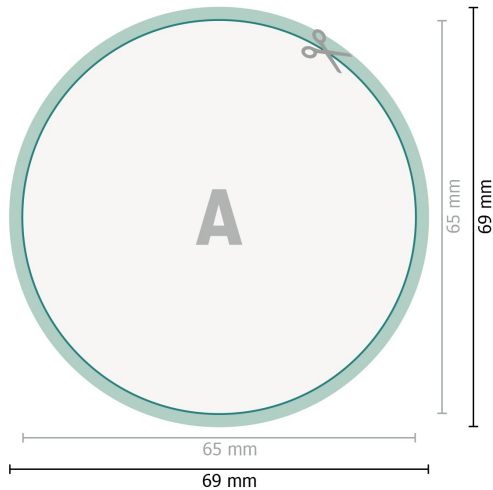

Reflektierende Aufkleber, rund, 6,5 cm Durchmesser

Datenformat (inkl. 2 mm Beschnitt):
6,9 x 6,9 cm

Beschnitt:
2 mm

Endformat:
6,5 x 6,5 cm

Sicherheitsabstand:
4 mm
Abstand der Texte/Informationen zum Rand des Endformats, dies verhindert unerwünschten Anschnitt.

Zeichenerklärung

-  Beschnitt
-  Leserichtung
-  Endformat
-  Datenformat
-  Hier wird geschnitten/gestanzt

Bitte beachten Sie:

Beschnittzugabe und Sicherheitsabstand wie angegeben anlegen.

Hintergrundfarben, Bilder oder Grafiken bis an den Rand des Datenformats anlegen.