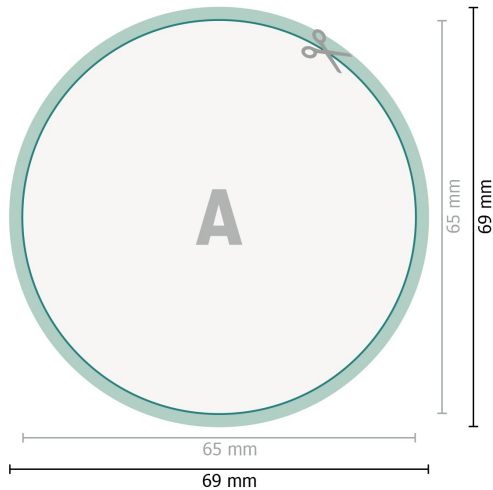

Ablösbare Aufkleber, rund, 6,5 cm Durchmesser

Datenformat (inkl. 2 mm Beschnitt):
6,9 x 6,9 cm

Beschnitt:
2 mm

Endformat:
6,5 x 6,5 cm

Sicherheitsabstand:
4 mm
Abstand der Texte/Informationen zum Rand des Endformats, dies verhindert unerwünschten Anschnitt.

Zeichenerklärung

-  Beschnitt
-  Leserichtung
-  Endformat
-  Datenformat
-  Hier wird geschnitten/gestanzt

Bitte beachten Sie:

Beschnittzugabe und Sicherheitsabstand wie angegeben anlegen.

Hintergrundfarben, Bilder oder Grafiken bis an den Rand des Datenformates anlegen.