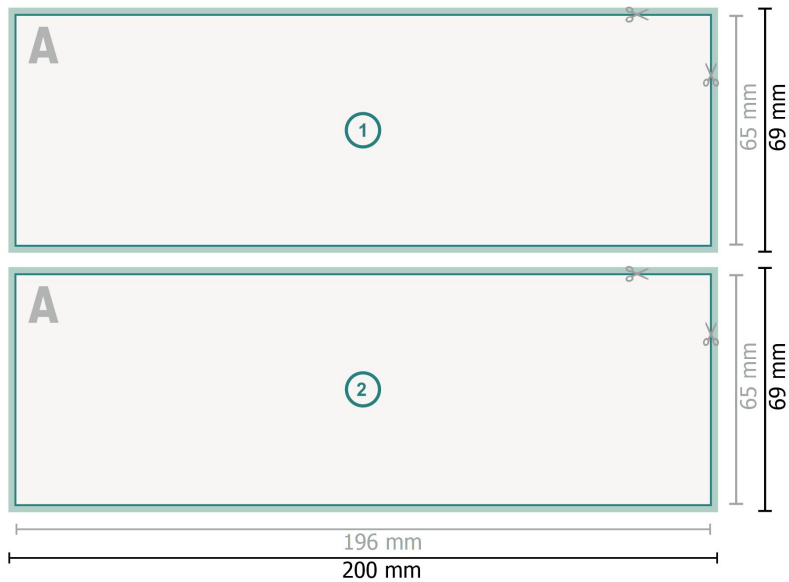

Beidseitig bedruckte Aufkleber, Ordner breit (19,6 x 6,5 cm)

Datenformat (inkl. 2 mm Beschnitt):
20 x 6,9 cm

Beschnitt:
2 mm

Endformat:
19,6 x 6,5 cm

Sicherheitsabstand:
4 mm
Abstand der Texte/Informationen zum Rand des Endformats, dies verhindert unerwünschten Anschnitt.

Zeichenerklärung

-  Beschnitt
-  Leserichtung
-  Endformat
-  Datenformat
-  Hier wird geschnitten/gestanzt

Bitte beachten Sie:

Besnchnittzugabe und Sicherheitsabstand wie angegeben anlegen.

Hintergrundfarben, Bilder oder Grafiken bis an den Rand des Datenformates anlegen.