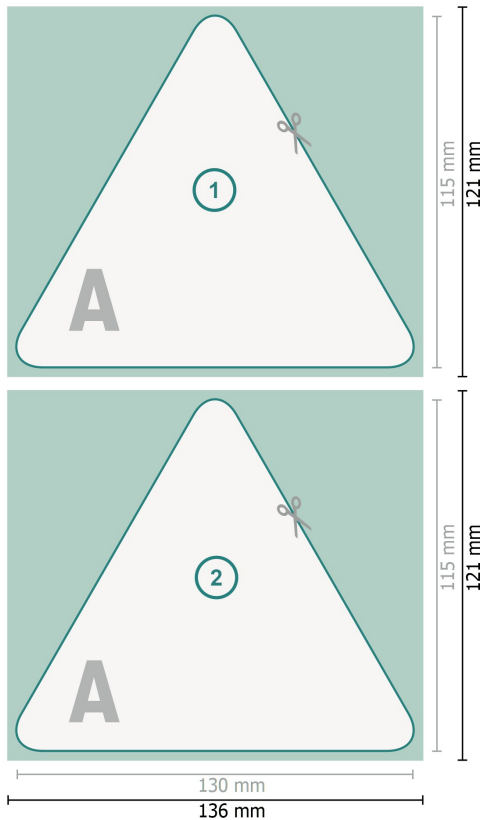

## Bierdeckel, Dreieck, 13 x 11,5 cm, 4/4

**Datenformat (inkl. 3 mm Beschnitt):**

13,6 x 12,1 cm

**Beschnitt:**

3 mm

**Endformat:**

13 x 11,5 cm

**Sicherheitsabstand:**

4 mm

Abstand der Texte/Informationen zum Rand des Endformats, dies verhindert unerwünschten Anschnitt.

**Zeichenerklärung**

-  Beschnitt
-  Leserichtung
-  Endformat
-  Datenformat
-  Hier wird geschnitten/gestanzt

---

**Bitte beachten Sie:**

Beschnittzugabe und Sicherheitsabstand wie angegeben anlegen.

Hintergrundfarben, Bilder oder Grafiken bis an den Rand des Datenformats anlegen.

Bei der Produktion können durch das Schneiden, Stanzen und Falzen Toleranzen auftreten.