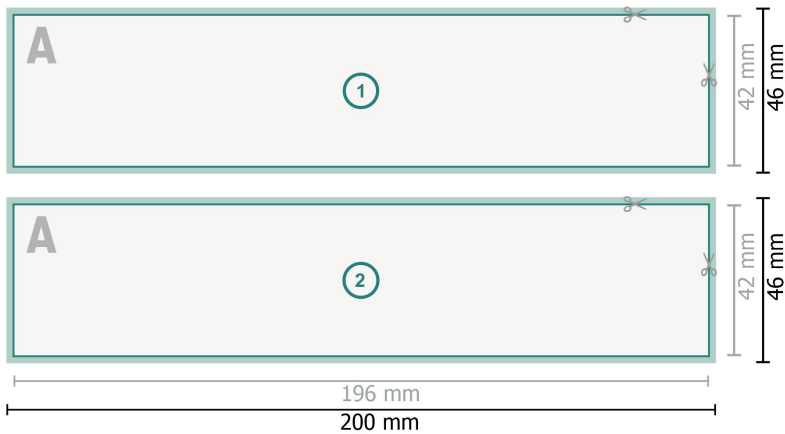

Beidseitig bedruckte Aufkleber, Ordner schmal (19,6 x 4,2 cm)

**Datenformat (inkl. 2 mm Beschnitt):**  
20 x 4,6 cm

**Beschnitt:**  
2 mm

**Endformat:**  
19,6 x 4,2 cm

**Sicherheitsabstand:**  
4 mm  
Abstand der Texte/Informationen zum Rand des Endformats, dies verhindert unerwünschten Anschnitt.

### Zeichenerklärung

-  Beschnitt
-  Leserichtung
-  Endformat
-  Datenformat
-  Hier wird geschnitten/gestanzt

---

### Bitte beachten Sie:

Beschnittzugabe und Sicherheitsabstand wie angegeben anlegen.

Hintergrundfarben, Bilder oder Grafiken bis an den Rand des Datenformates anlegen.

Bei der Produktion können durch das Schneiden, Stanzen und Falzen Toleranzen auftreten.