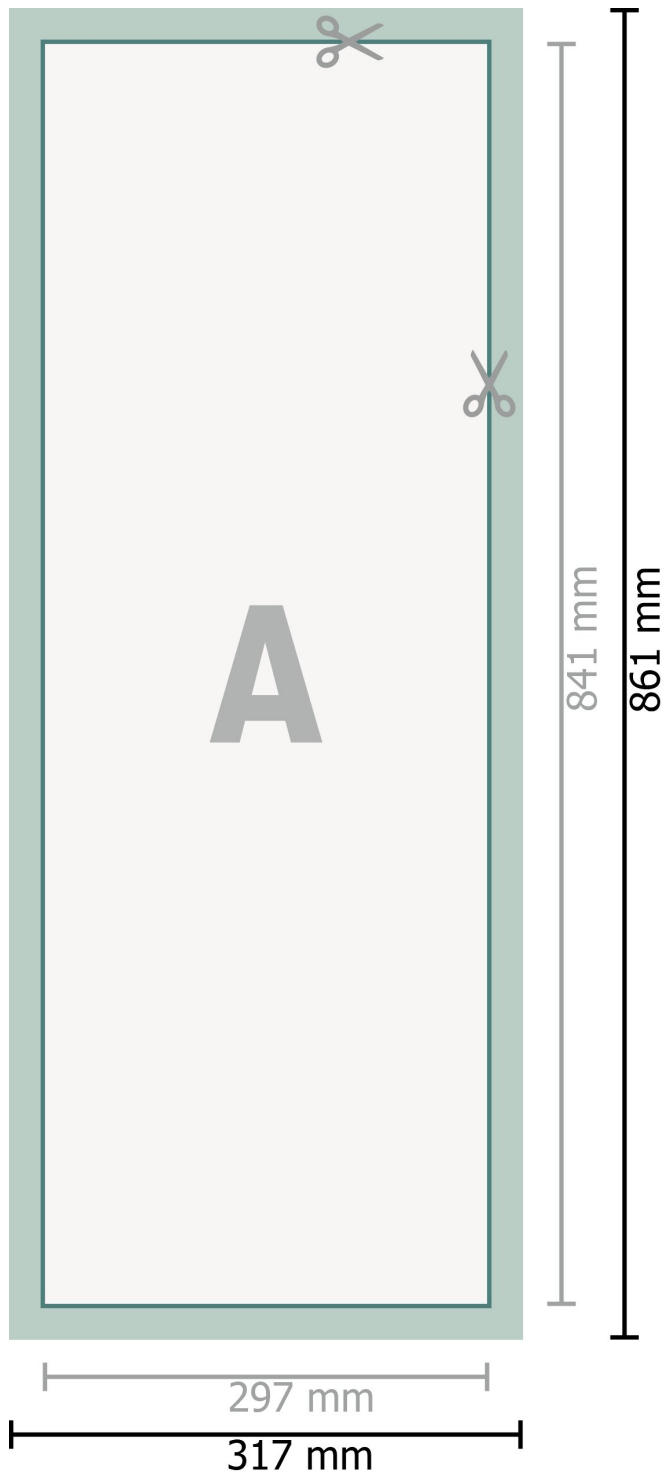

Textilposter, nur Druck, A1 halb

Datenformat (inkl. 10 mm Nahtzugabe):
31,7 x 86,1 cm

Nahtzugabe:
10 mm

Endformat:
29,7 x 84,1 cm

Sicherheitsabstand:
4 mm

Abstand der Texte/Informationen zum Rand des Endformats, dies verhindert unerwünschten Anschnitt.

Zeichenerklärung

A Leserichtung

— Endformat

— Datenformat

■ Nahtzugabe

Bitte beachten Sie:

Beschnittzugabe und Sicherheitsabstand wie angegeben anlegen.

Hintergrundfarben, Bilder oder Grafiken bis an den Rand des Datenformats anlegen.