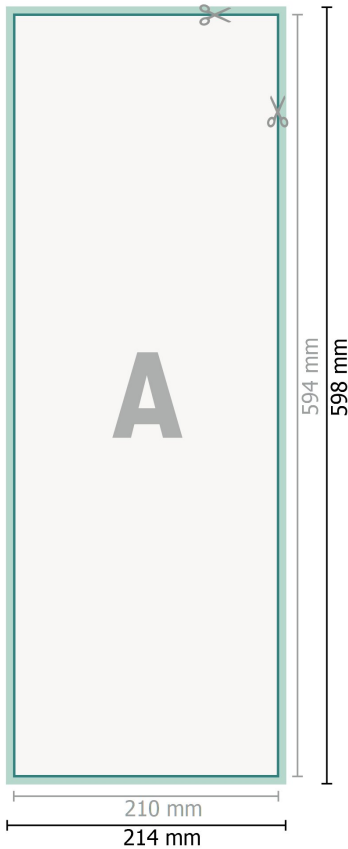

Plakate mit UV-Lack, A2 halb

Datenformat (inkl. 2 mm Beschnitt):

21,4 x 59,8 cm

Beschnitt:

2 mm

Endformat:

21 x 59,4 cm

Sicherheitsabstand:

4 mm

Abstand der Texte/Informationen zum Rand des Endformats, dies verhindert unerwünschten Anschnitt.

Zeichenerklärung

-  Beschnitt
-  Leserichtung
-  Endformat
-  Datenformat
-  Hier wird geschnitten/gestanzt

Bitte beachten Sie:

Beschnittzugabe und Sicherheitsabstand wie angegeben anlegen.

Hintergrundfarben, Bilder oder Grafiken bis an den Rand des Datenformates anlegen.

Bei der Produktion können durch das Schneiden, Stanzen und Falzen Toleranzen auftreten.