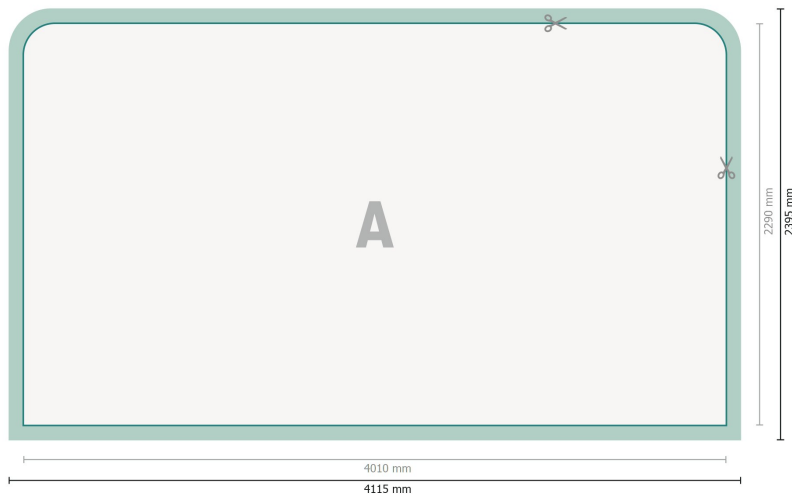

Zipper-Wall - nur Druck, gerade, 400 x 230 cm

Datenformat (inkl. 52,5 mm Nahtzugabe):

411,5 x 239,5 cm

Endformat:

401 x 229 cm

Produktabmessungen:

400 x 230 cm

Zeichenerklärung

A Leserichtung

—|— Endformat

—|— Datenformat

 Hier wird geschnitten/gestanzt

 Nahtzugabe

Bitte beachten Sie:

Beschnittzugabe und Sicherheitsabstand wie angegeben anlegen.

Hintergrundfarben, Bilder oder Grafiken bis an den Rand des Datenformates anlegen.