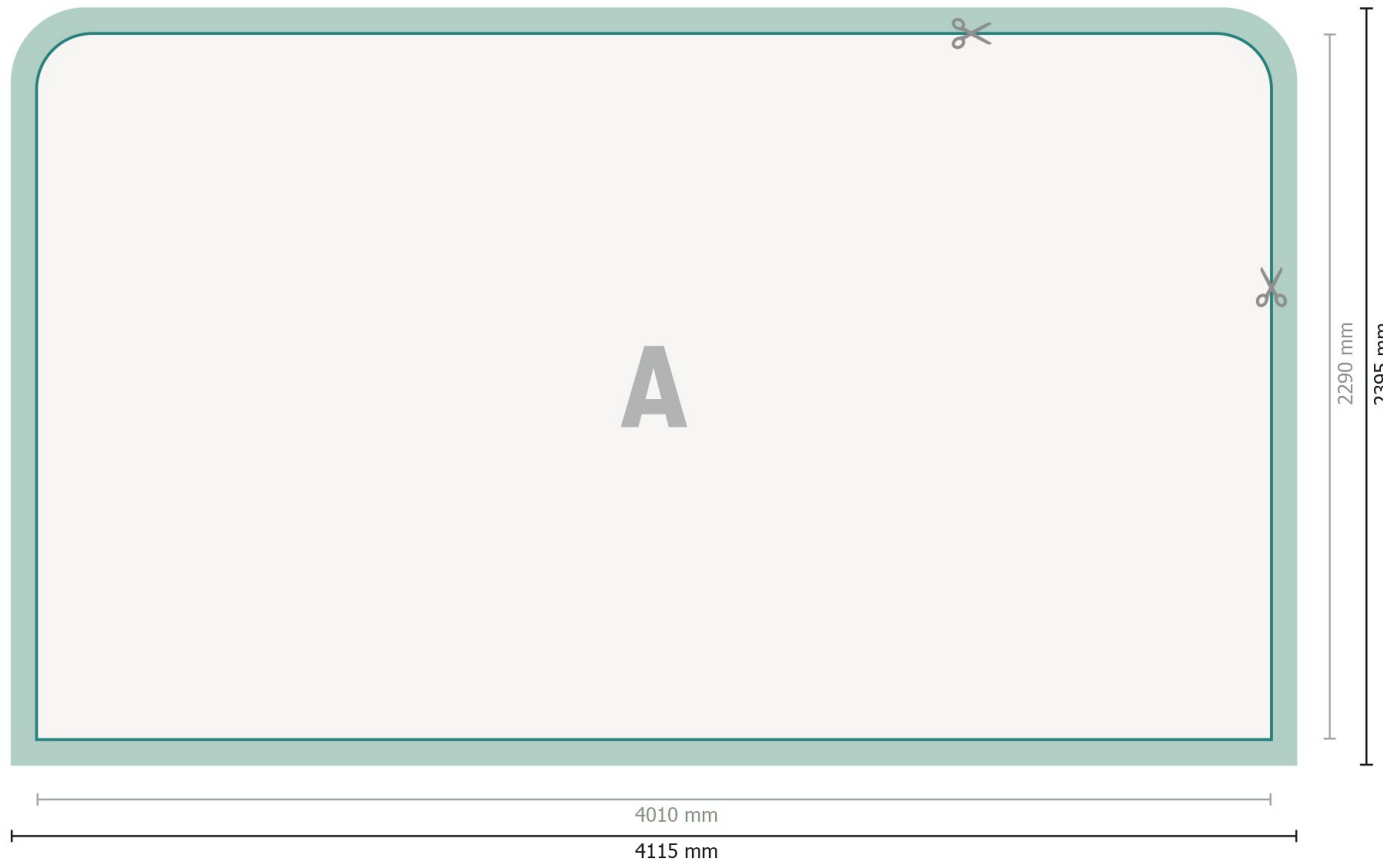

# Zipper-Wall - nur Druck, gerade, 400 x 230 cm

## Datenformat:

411,6 x 239,6 cm

## Endformat:

401 x 229 cm

## Produktabmessungen:

400 x 230 cm