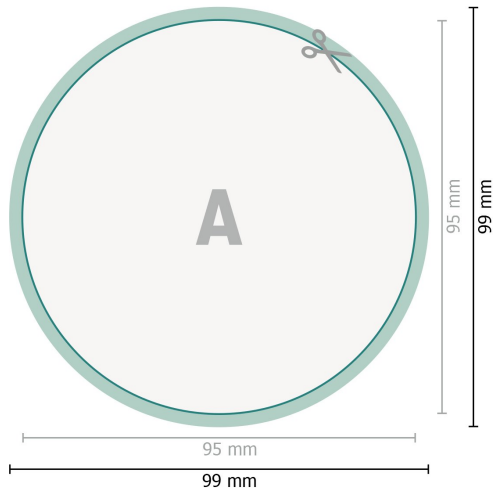

Leuchtaufkleber, rund, 9,5 cm Durchmesser

Datenformat (inkl. 2 mm Beschnitt):
9,9 x 9,9 cm

Beschnitt:
2 mm

Endformat:
9,5 x 9,5 cm

Sicherheitsabstand:
4 mm
Abstand der Texte/Informationen zum Rand des Endformats, dies verhindert unerwünschten Anschnitt.

Zeichenerklärung

-  Beschnitt
-  Leserichtung
-  Endformat
-  Datenformat
-  Hier wird geschnitten/gestanzt

Bitte beachten Sie:

Beschnittzugabe und Sicherheitsabstand wie angegeben anlegen.

Hintergrundfarben, Bilder oder Grafiken bis an den Rand des Datenformates anlegen.