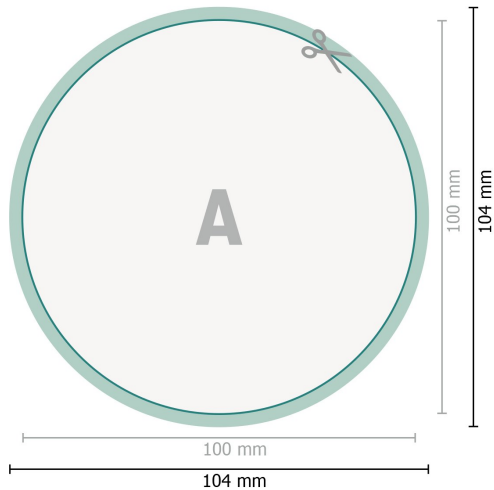

## YUPOTako-Aufkleber, rund, 10 cm Durchmesser

**Datenformat (inkl. 2 mm Beschnitt):**  
10,4 x 10,4 cm

**Beschnitt:**  
2 mm

**Endformat:**  
10 x 10 cm

**Sicherheitsabstand:**  
4 mm  
Abstand der Texte/Informationen zum Rand des Endformats, dies verhindert unerwünschten Anschnitt.

### Zeichenerklärung

-  Beschnitt
-  Leserichtung
-  Endformat
-  Datenformat
-  Hier wird geschnitten/gestanzt

---

### Bitte beachten Sie:

Beschnittzugabe und Sicherheitsabstand wie angegeben anlegen.

Hintergrundfarben, Bilder oder Grafiken bis an den Rand des Datenformates anlegen.

Bei der Produktion können durch das Schneiden, Stanzen und Falzen Toleranzen auftreten.