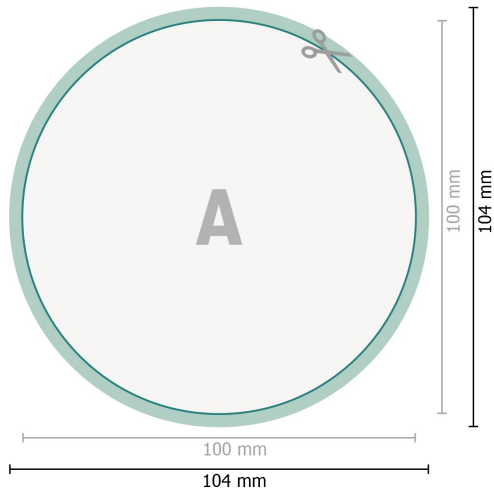

Fensteraufkleber, rund, 10 cm Durchmesser

Datenformat (inkl. 2 mm Beschnitt):
10,4 x 10,4 cm

Beschnitt:
2 mm

Endformat:
10 x 10 cm

Sicherheitsabstand:
4 mm
Abstand der Texte/Informationen zum Rand des Endformats, dies verhindert unerwünschten Anschnitt.

Zeichenerklärung

-  Beschnitt
-  Leserichtung
-  Endformat
-  Datenformat
-  Hier wird geschnitten/gestanzt

Bitte beachten Sie:

Beschnittzugabe und Sicherheitsabstand wie angegeben anlegen.

Hintergrundfarben, Bilder oder Grafiken bis an den Rand des Datenformates anlegen.