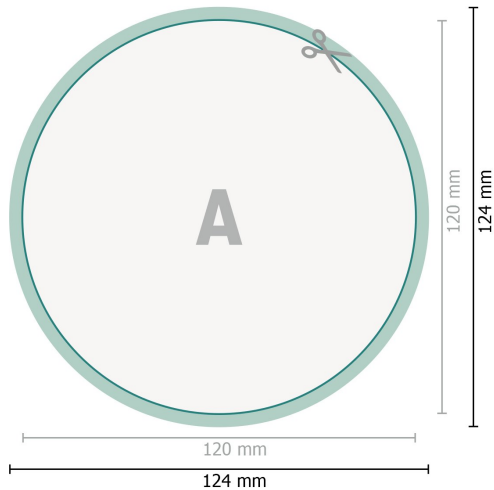

## YUPOTako-Aufkleber, rund, 12 cm Durchmesser

**Datenformat (inkl. 2 mm Beschnitt):**

12,4 x 12,4 cm

**Beschnitt:**

2 mm

**Endformat:**

12 x 12 cm

**Sicherheitsabstand:**

4 mm

Abstand der Texte/Informationen zum Rand des Endformats, dies verhindert unerwünschten Anschnitt.

**Zeichenerklärung**

-  Beschnitt
-  Leserichtung
-  Endformat
-  Datenformat
-  Hier wird geschnitten/gestanzt