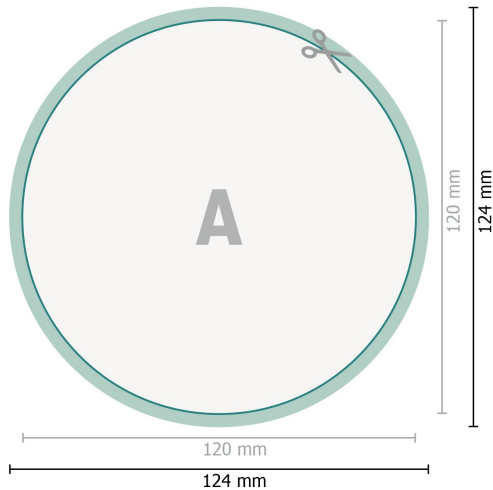

Fensteraufkleber, rund, 12 cm Durchmesser

Datenformat (inkl. 2 mm Beschnitt):
12,4 x 12,4 cm

Beschnitt:
2 mm

Endformat:
12 x 12 cm

Sicherheitsabstand:
4 mm
Abstand der Texte/Informationen zum Rand des Endformats, dies verhindert unerwünschten Anschnitt.

Zeichenerklärung

-  Beschnitt
-  Leserichtung
-  Endformat
-  Datenformat
-  Hier wird geschnitten/gestanzt

Bitte beachten Sie:

Beschnittzugabe und Sicherheitsabstand wie angegeben anlegen.

Hintergrundfarben, Bilder oder Grafiken bis an den Rand des Datenformates anlegen.