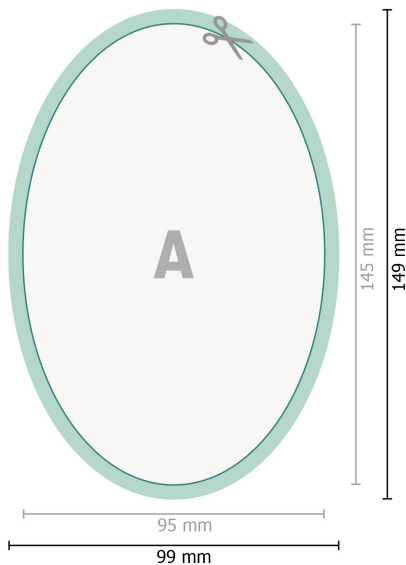

Reflektierende Aufkleber, Oval, 9,5 x 14,5 cm

**Datenformat (inkl. 2 mm Beschnitt):**

9,9 x 14,9 cm

Beschnitt:

2 mm

Endformat:

9,5 x 14,5 cm

Sicherheitsabstand:

4 mm

Abstand der Texte/Informationen zum Rand des Endformats, dies verhindert unerwünschten Anschnitt.

Zeichenerklärung

 Beschnitt

 Leserichtung

 Endformat

 Datenformat

 Hier wird geschnitten/ge-
stanzt