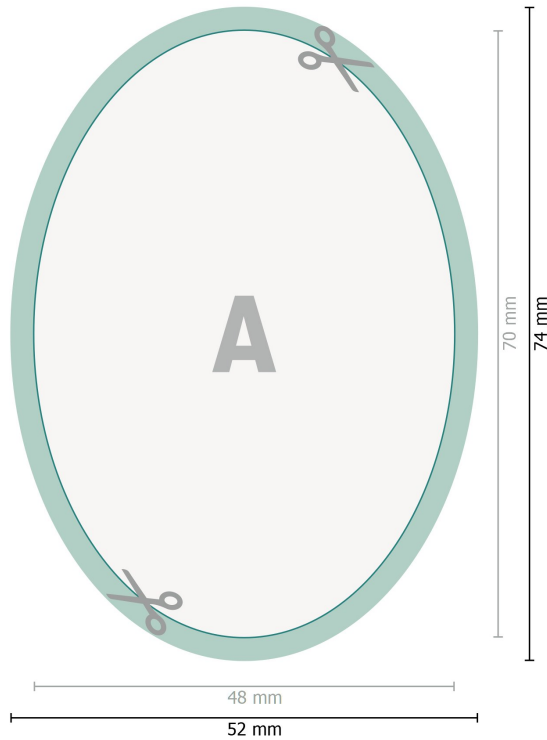

YUPOTako-Aufkleber, Oval, 4,8 x 7,0 cm

Datenformat (inkl. 2 mm Beschnitt):
5,2 x 7,4 cm

Beschnitt:
2 mm

Endformat:
4,8 x 7 cm

Sicherheitsabstand:
4 mm
Abstand der Texte/Informationen zum Rand des Endformats, dies verhindert unerwünschten Anschnitt.

Zeichenerklärung

-  Beschnitt
-  Leserichtung
-  Endformat
-  Datenformat
-  Hier wird geschnitten/gestanzt

Bitte beachten Sie:

Beschnittzugabe und Sicherheitsabstand wie angegeben anlegen.

Hintergrundfarben, Bilder oder Grafiken bis an den Rand des Datenformats anlegen.