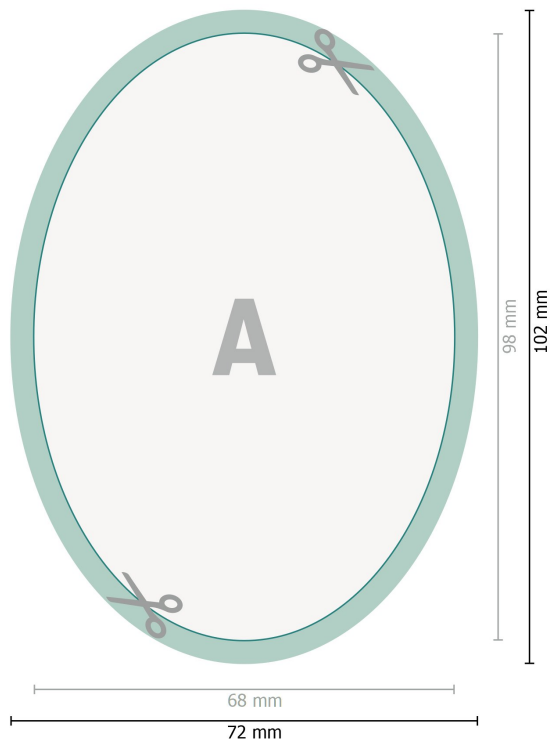

Vegane Aufkleber, Oval, 6,8 x 9,8 cm

Datenformat (inkl. 2 mm Beschnitt):
7,2 x 10,2 cm

Beschnitt:
2 mm

Endformat:
6,8 x 9,8 cm

Sicherheitsabstand:
4 mm
Abstand der Texte/Informationen zum Rand des Endformats, dies verhindert unerwünschten Anschnitt.

Zeichenerklärung

-  Beschnitt
-  Leserichtung
-  Endformat
-  Datenformat
-  Hier wird geschnitten/gestanzt

Bitte beachten Sie:

Beschnittzugabe und Sicherheitsabstand wie angegeben anlegen.

Hintergrundfarben, Bilder oder Grafiken bis an den Rand des Datenformates anlegen.