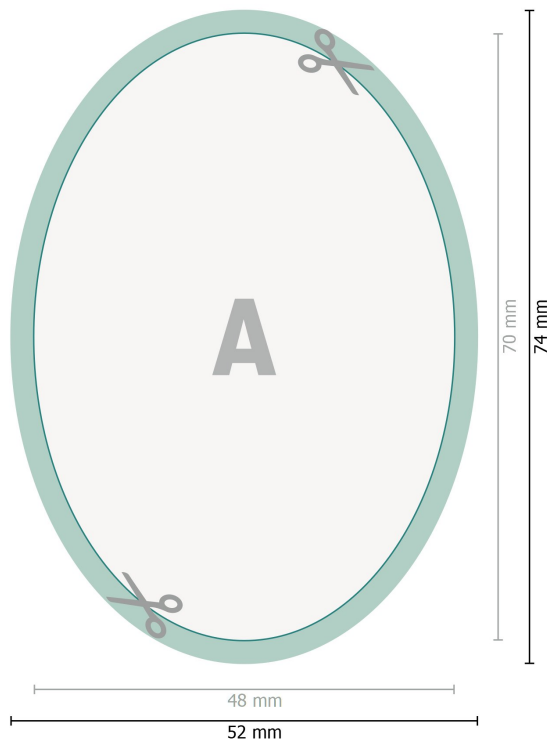

## Ablösbare Aufkleber, Oval, 4,8 x 7,0 cm

**Datenformat (inkl. 2 mm Beschnitt):**  
5,2 x 7,4 cm

**Beschnitt:**  
2 mm

**Endformat:**  
4,8 x 7 cm

**Sicherheitsabstand:**  
4 mm  
Abstand der Texte/Informationen zum Rand des Endformats, dies verhindert unerwünschten Anschnitt.

### Zeichenerklärung

-  Beschnitt
-  Leserichtung
-  Endformat
-  Datenformat
-  Hier wird geschnitten/gestanzt