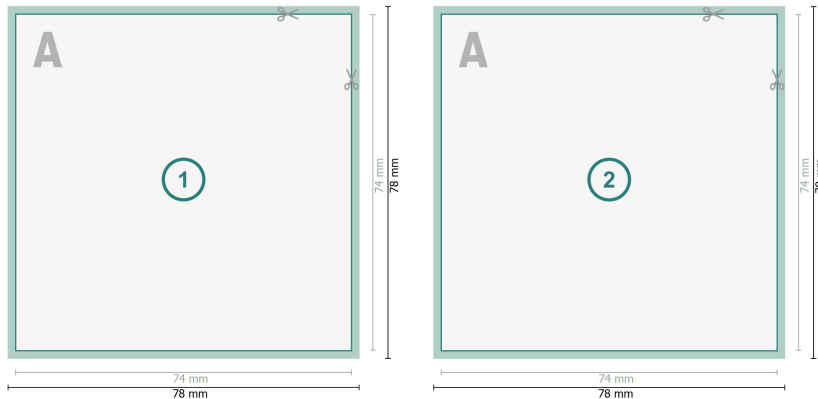

Beidseitig bedruckte Aufkleber, A7-Quadrat

Datenformat (inkl. 2 mm Beschnitt):
7,8 x 7,8 cm

Beschnitt:
2 mm

Endformat:
7,4 x 7,4 cm

Sicherheitsabstand:
4 mm
Abstand der Texte/Informationen zum Rand des Endformats, dies verhindert unerwünschten Anschnitt.

Zeichenerklärung

-  Beschnitt
-  Leserichtung
-  Endformat
-  Datenformat
-  Hier wird geschnitten/gestanzt

Bitte beachten Sie:

Beschnittzugabe und Sicherheitsabstand wie angegeben anlegen.

Hintergrundfarben, Bilder oder Grafiken bis an den Rand des Datenformates anlegen.