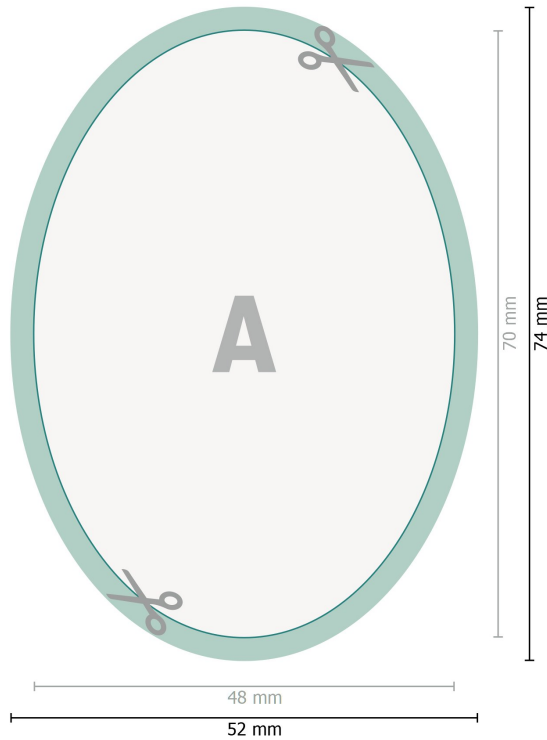

## Leuchtaufkleber, Oval, 4,8 x 7,0 cm

**Datenformat (inkl. 2 mm Beschnitt):**  
5,2 x 7,4 cm

**Beschnitt:**  
2 mm

**Endformat:**  
4,8 x 7 cm

**Sicherheitsabstand:**  
4 mm

Abstand der Texte/Informationen zum Rand des Endformats, dies verhindert unerwünschten Anschnitt.

### Zeichenerklärung

-  Beschnitt
-  Leserichtung
-  Endformat
-  Datenformat
-  Hier wird geschnitten/gestanzt

---