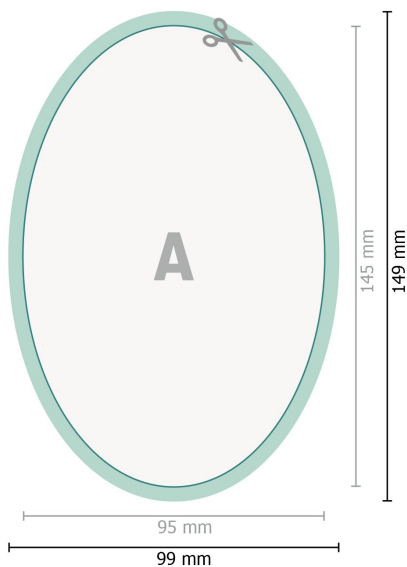

Ablösbare Aufkleber, Oval, 9,5 x 14,5 cm

**Datenformat (inkl. 2 mm Beschnitt):**

9,9 x 14,9 cm

Beschnitt:

2 mm

Endformat:

9,5 x 14,5 cm

Sicherheitsabstand:

4 mm

Abstand der Texte/Informationen zum Rand des Endformats, dies verhindert unerwünschten Anschnitt.

Zeichenerklärung

 Beschnitt

 Leserichtung

 Endformat

 Datenformat

 Hier wird geschnitten/ge-
stanzt