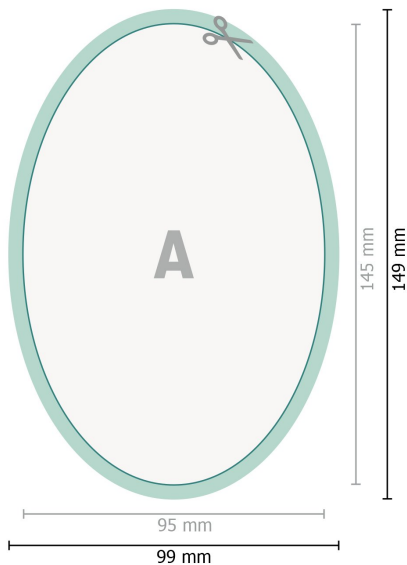

Vegane Aufkleber, Oval, 9,5 x 14,5 cm

**Datenformat (inkl. 2 mm Beschnitt):**

9,9 x 14,9 cm

Beschnitt:

2 mm

Endformat:

9,5 x 14,5 cm

Sicherheitsabstand:

4 mm

Abstand der Texte/Informationen zum Rand des Endformats, dies verhindert unerwünschten Anschnitt.

Zeichenerklärung

 Beschnitt

 Leserichtung

 Endformat

 Datenformat

 Hier wird geschnitten/ge-
stanzt