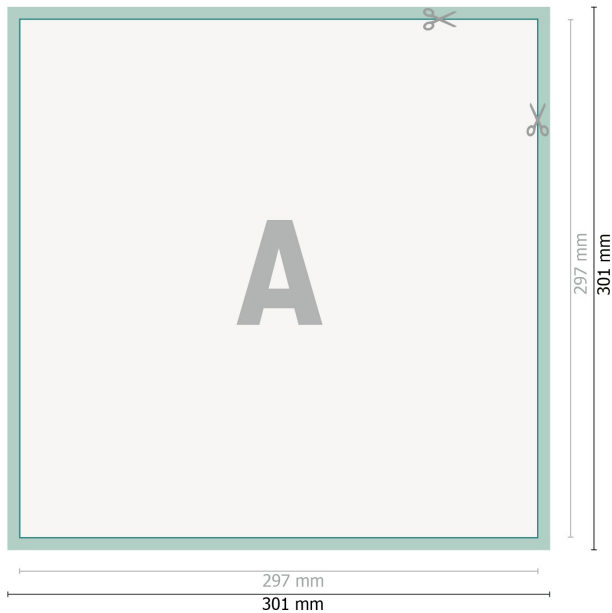

Öko-Aufkleber, A3-Quadrat

Datenformat (inkl. 2 mm Beschnitt):

30,1 x 30,1 cm

Beschnitt:

2 mm

Endformat:

29,7 x 29,7 cm

Sicherheitsabstand:

4 mm

Abstand der Texte/Informationen zum Rand des Endformats, dies verhindert unerwünschten Anschnitt.

Zeichenerklärung

-  Beschnitt
-  Leserichtung
-  Endformat
-  Datenformat
-  Hier wird geschnitten/gestanzt