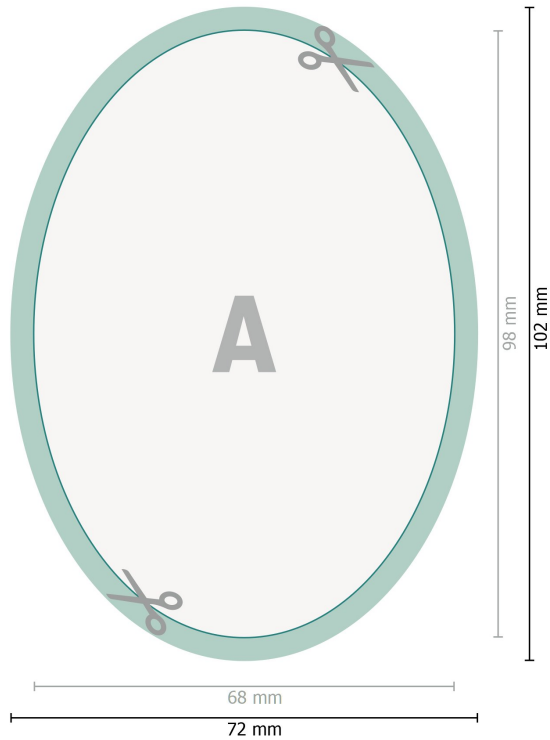

Leuchtaufkleber, Oval, 6,8 x 9,8 cm

Datenformat (inkl. 2 mm Beschnitt):
7,2 x 10,2 cm

Beschnitt:
2 mm

Endformat:
6,8 x 9,8 cm

Sicherheitsabstand:
4 mm
Abstand der Texte/Informationen zum Rand des Endformats, dies verhindert unerwünschten Anschnitt.

Zeichenerklärung

-  Beschnitt
-  Leserichtung
-  Endformat
-  Datenformat
-  Hier wird geschnitten/gestanzt

Bitte beachten Sie:

Beschnittzugabe und Sicherheitsabstand wie angegeben anlegen.

Hintergrundfarben, Bilder oder Grafiken bis an den Rand des Datenformates anlegen.