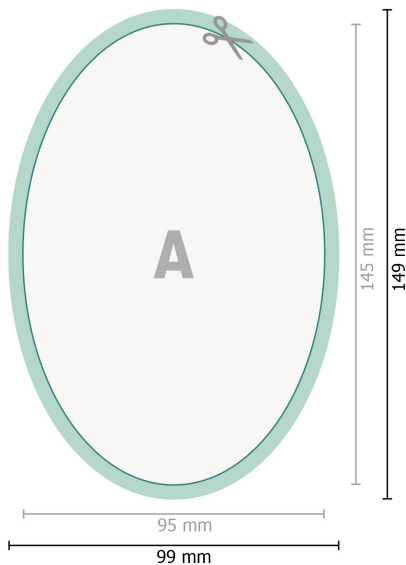

Öko-Aufkleber, Oval, 9,5 x 14,5 cm

**Datenformat (inkl. 2 mm Beschnitt):**

9,9 x 14,9 cm

Beschnitt:

2 mm

Endformat:

9,5 x 14,5 cm

Sicherheitsabstand:

4 mm

Abstand der Texte/Informationen zum Rand des Endformats, dies verhindert unerwünschten Anschnitt.

Zeichenerklärung

-  Beschnitt
-  Leserichtung
-  Endformat
-  Datenformat
-  Hier wird geschnitten/gestanzt