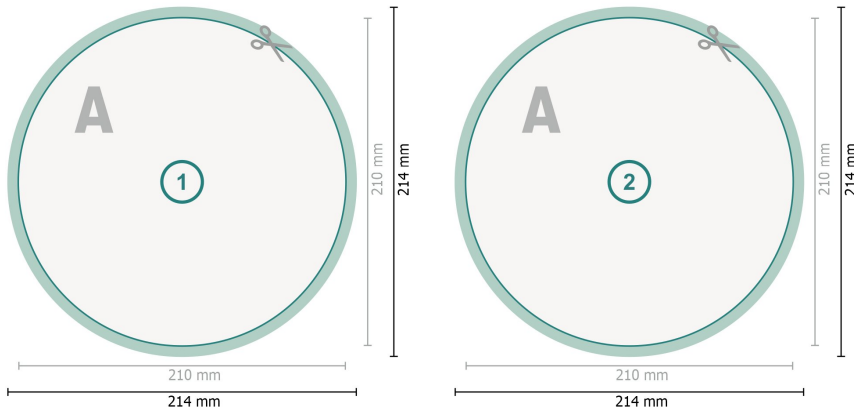

Postkarten, rund, 21 cm Durchmesser

Datenformat (inkl. 2 mm Beschnitt):
21,4 x 21,4 cm

Beschnitt:
2 mm

Endformat:
21 x 21 cm

Sicherheitsabstand:
4 mm
Abstand der Texte/Informationen zum Rand des Endformats, dies verhindert unerwünschten Anschnitt.

Zeichenerklärung

-  Beschnitt
-  Leserichtung
-  Endformat
-  Datenformat
-  Hier wird geschnitten/ge-
stanzt

Bitte beachten Sie:

Besnchnittzugabe und Sicherheitsabstand wie angegeben anlegen.

Hintergrundfarben, Bilder oder Grafiken bis an den Rand des Datenformates anlegen.