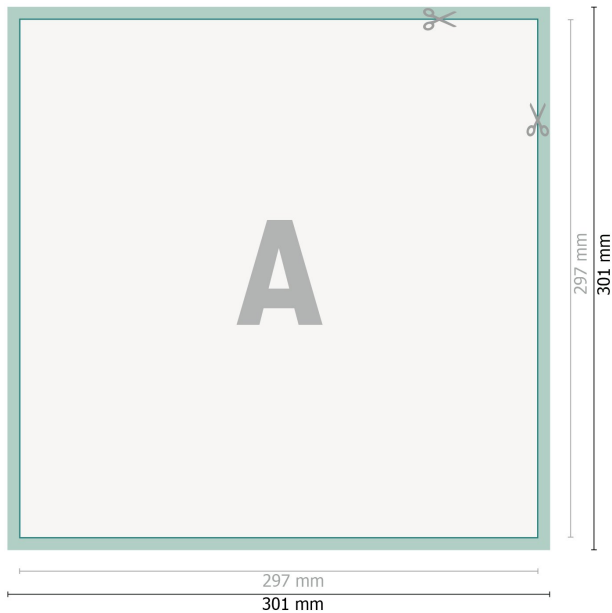

## Ablösbare Aufkleber, A3-Quadrat

**Datenformat (inkl. 2 mm Beschnitt):**

30,1 x 30,1 cm

**Beschnitt:**

2 mm

**Endformat:**

29,7 x 29,7 cm

**Sicherheitsabstand:**

4 mm

Abstand der Texte/Informationen zum Rand des Endformats, dies verhindert unerwünschten Anschnitt.

**Zeichenerklärung**

-  Beschnitt
-  Leserichtung
-  Endformat
-  Datenformat
-  Hier wird geschnitten/gestanzt