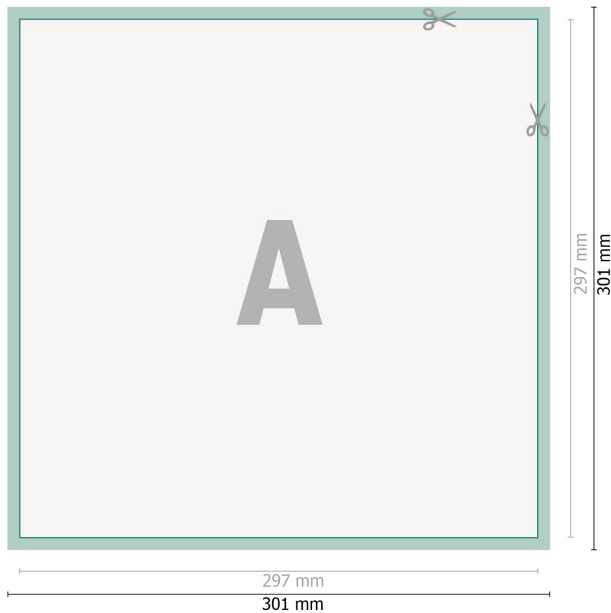

## Aufkleber, A3-Quadrat

**Datenformat (inkl. 2 mm Beschnitt):**

30,1 x 30,1 cm

**Beschnitt:**

2 mm

**Endformat:**

29,7 x 29,7 cm

**Sicherheitsabstand:**

4 mm

Abstand der Texte/Informationen zum Rand des Endformats, dies verhindert unerwünschten Anschnitt.

**Zeichenerklärung**

-  Beschnitt
-  Leserichtung
-  Endformat
-  Datenformat
-  Hier wird geschnitten/gestanzt