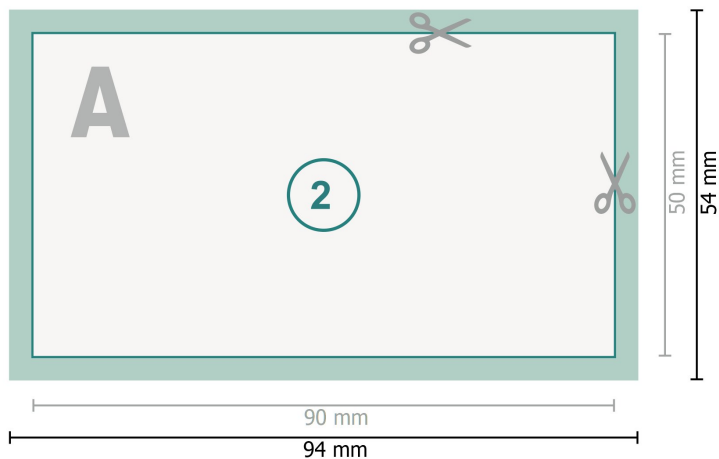

Beidseitig bedruckte Aufkleber, 9,0 x 5,0 cm

Datenformat (inkl. 2 mm Beschnitt):
9,4 x 5,4 cm

Beschnitt:
2 mm

Endformat:
9 x 5 cm

Sicherheitsabstand:
4 mm
Abstand der Texte/Informationen zum Rand des Endformats, dies verhindert unerwünschten Anschnitt.

Zeichenerklärung

-  Beschnitt
-  Leserichtung
-  Endformat
-  Datenformat
-  Hier wird geschnitten/gestanzt

Bitte beachten Sie:

Beschnittzugabe und Sicherheitsabstand wie angegeben anlegen.

Hintergrundfarben, Bilder oder Grafiken bis an den Rand des Datenformates anlegen.