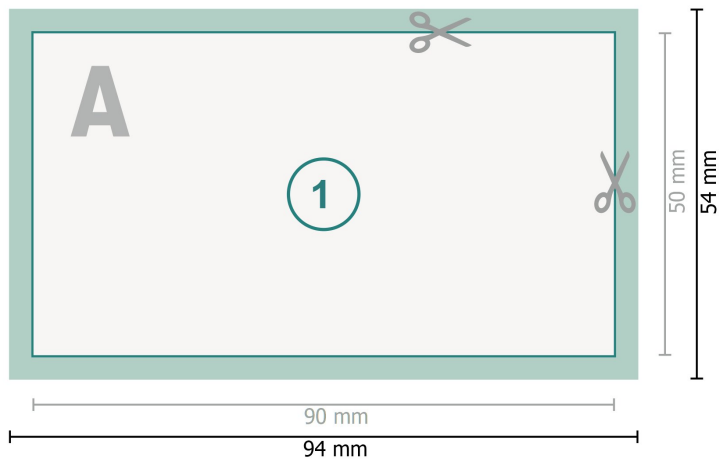

Beidseitig bedruckte Aufkleber, 9,0 x 5,0 cm

Datenformat (inkl. 2 mm Beschnitt):
9,4 x 5,4 cm

Beschnitt:
2 mm

Endformat:
9 x 5 cm

Sicherheitsabstand:
4 mm
Abstand der Texte/Informationen zum Rand des Endformats, dies verhindert unerwünschten Anschnitt.

Zeichenerklärung

-  Beschnitt
-  Leserichtung
-  Endformat
-  Datenformat
-  Hier wird geschnitten/gestanzt

Bitte beachten Sie:

Beschnittzugabe und Sicherheitsabstand wie angegeben anlegen.

Hintergrundfarben, Bilder oder Grafiken bis an den Rand des Datenformates anlegen.