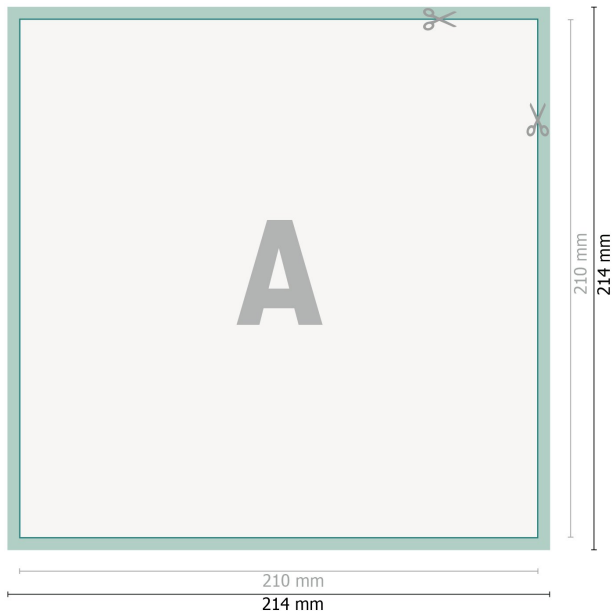

## YUPOTako-Aufkleber, A4-Quadrat

**Datenformat (inkl. 2 mm Beschnitt):**

21,4 x 21,4 cm

**Beschnitt:**

2 mm

**Endformat:**

21 x 21 cm

**Sicherheitsabstand:**

4 mm

Abstand der Texte/Informationen zum Rand des Endformats, dies verhindert unerwünschten Anschnitt.

**Zeichenerklärung**

-  Beschnitt
-  Leserichtung
-  Endformat
-  Datenformat
-  Hier wird geschnitten/gestanzt