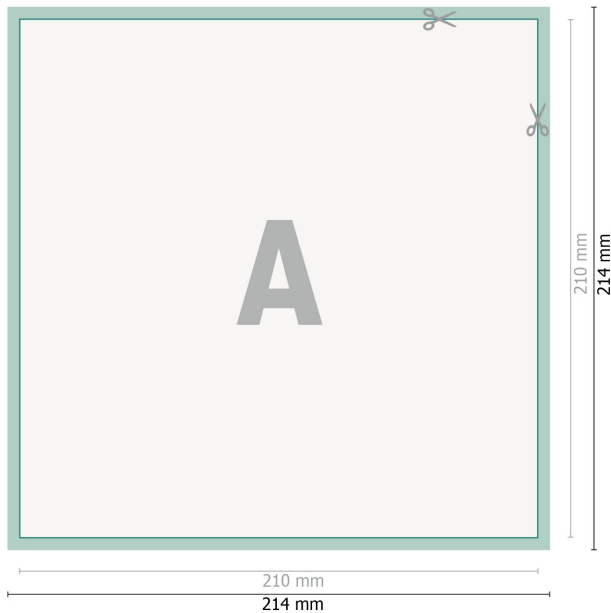

Vegane Aufkleber, A4-Quadrat

Datenformat (inkl. 2 mm Beschnitt):

21,4 x 21,4 cm

Beschnitt:

2 mm

Endformat:

21 x 21 cm

Sicherheitsabstand:

4 mm

Abstand der Texte/Informationen zum Rand des Endformats, dies verhindert unerwünschten Anschnitt.

Zeichenerklärung

-  Beschnitt
-  Leserichtung
-  Endformat
-  Datenformat
-  Hier wird geschnitten/gestanzt