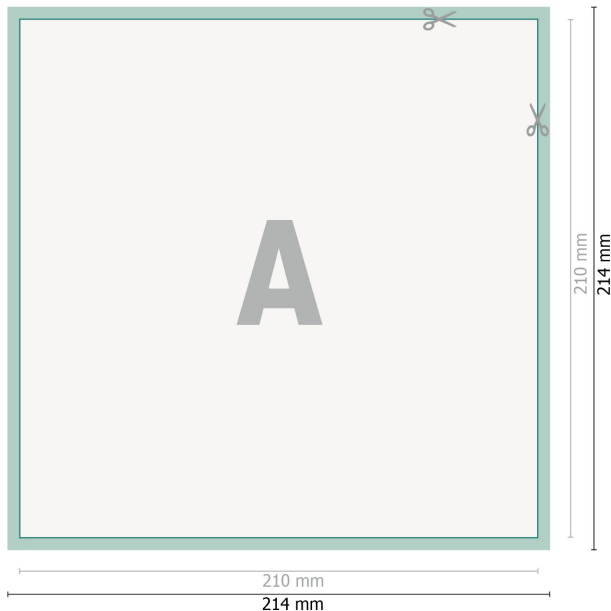

Fensteraufkleber, A4-Quadrat

**Datenformat (inkl. 2 mm Beschnitt):**

21,4 x 21,4 cm

Beschnitt:

2 mm

Endformat:

21 x 21 cm

Sicherheitsabstand:

4 mm

Abstand der Texte/Informationen zum Rand des Endformats, dies verhindert unerwünschten Anschnitt.

Zeichenerklärung

-  Beschnitt
-  Leserichtung
-  Endformat
-  Datenformat
-  Hier wird geschnitten/gestanzt