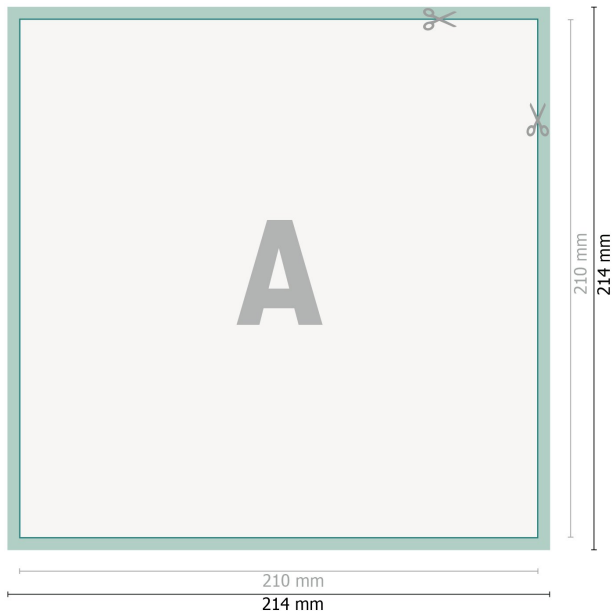

Ablösbare Aufkleber, A4-Quadrat

Datenformat (inkl. 2 mm Beschnitt):
21,4 x 21,4 cm

Beschnitt:
2 mm

Endformat:
21 x 21 cm

Sicherheitsabstand:
4 mm
Abstand der Texte/Informationen zum Rand des Endformats, dies verhindert unerwünschten Anschnitt.

Zeichenerklärung

-  Beschnitt
-  Leserichtung
-  Endformat
-  Datenformat
-  Hier wird geschnitten/gestanzt

Bitte beachten Sie:

Beschnittzugabe und Sicherheitsabstand wie angegeben anlegen.

Hintergrundfarben, Bilder oder Grafiken bis an den Rand des Datenformates anlegen.