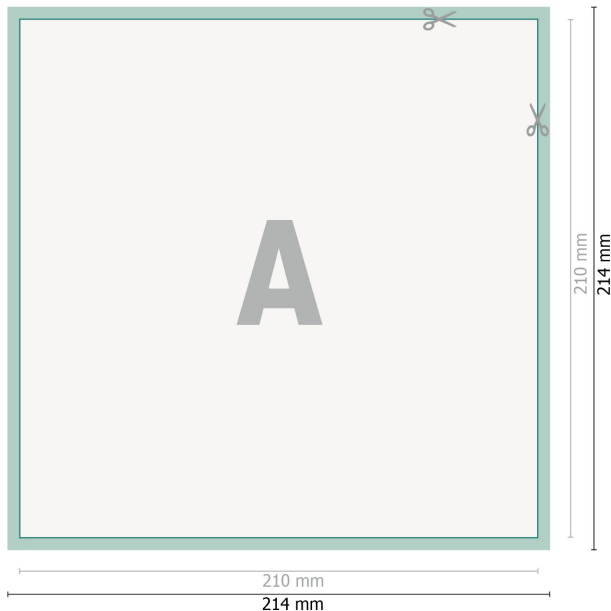

## Reflektierende Aufkleber, A4-Quadrat

**Datenformat (inkl. 2 mm Beschnitt):**

21,4 x 21,4 cm

**Beschnitt:**

2 mm

**Endformat:**

21 x 21 cm

**Sicherheitsabstand:**

4 mm

Abstand der Texte/Informationen zum Rand des Endformats, dies verhindert unerwünschten Anschnitt.

**Zeichenerklärung**

-  Beschnitt
-  Leserichtung
-  Endformat
-  Datenformat
-  Hier wird geschnitten/gestanzt