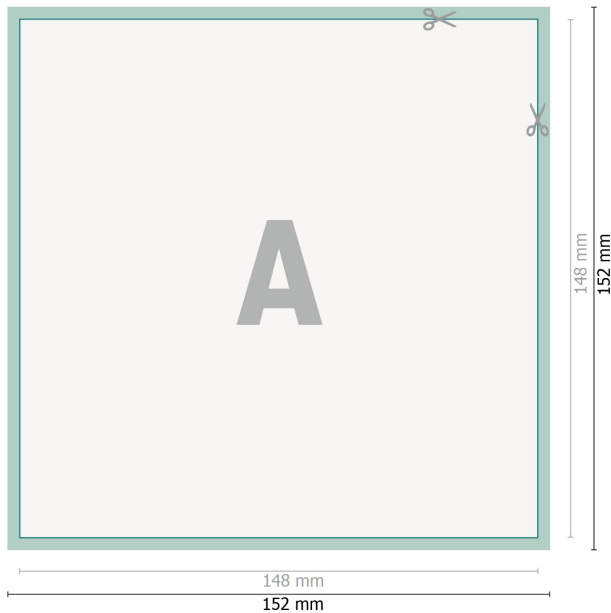

## Öko-Aufkleber, A5-Quadrat

**Datenformat (inkl. 2 mm Beschnitt):**  
15,2 x 15,2 cm

**Beschnitt:**  
2 mm

**Endformat:**  
14,8 x 14,8 cm

**Sicherheitsabstand:**  
4 mm  
Abstand der Texte/Informationen zum Rand des Endformats, dies verhindert unerwünschten Anschnitt.

### Zeichenerklärung

-  Beschnitt
-  Leserichtung
-  Endformat
-  Datenformat
-  Hier wird geschnitten/gestanzt

---