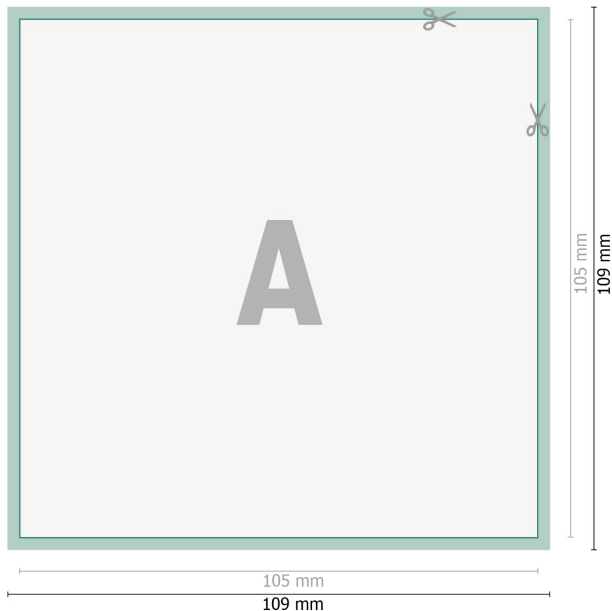

## Fensteraufkleber, A6-Quadrat

**Datenformat (inkl. 2 mm Beschnitt):**  
10,9 x 10,9 cm

**Beschnitt:**  
2 mm

**Endformat:**  
10,5 x 10,5 cm

**Sicherheitsabstand:**  
4 mm  
Abstand der Texte/Informationen zum Rand des Endformats, dies verhindert unerwünschten Anschnitt.

### Zeichenerklärung

-  Beschnitt
-  Leserichtung
-  Endformat
-  Datenformat
-  Hier wird geschnitten/gestanzt

---