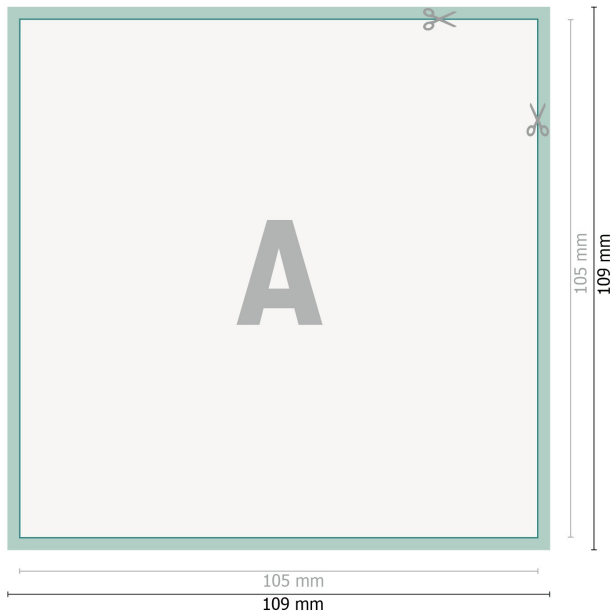

Leuchtaufkleber, A6-Quadrat

Datenformat (inkl. 2 mm Beschnitt):
10,9 x 10,9 cm

Beschnitt:
2 mm

Endformat:
10,5 x 10,5 cm

Sicherheitsabstand:
4 mm
Abstand der Texte/Informationen zum Rand des Endformats, dies verhindert unerwünschten Anschnitt.

Zeichenerklärung

-  Beschnitt
-  Leserichtung
-  Endformat
-  Datenformat
-  Hier wird geschnitten/gestanzt

Bitte beachten Sie:

Beschnittzugabe und Sicherheitsabstand wie angegeben anlegen.

Hintergrundfarben, Bilder oder Grafiken bis an den Rand des Datenformates anlegen.