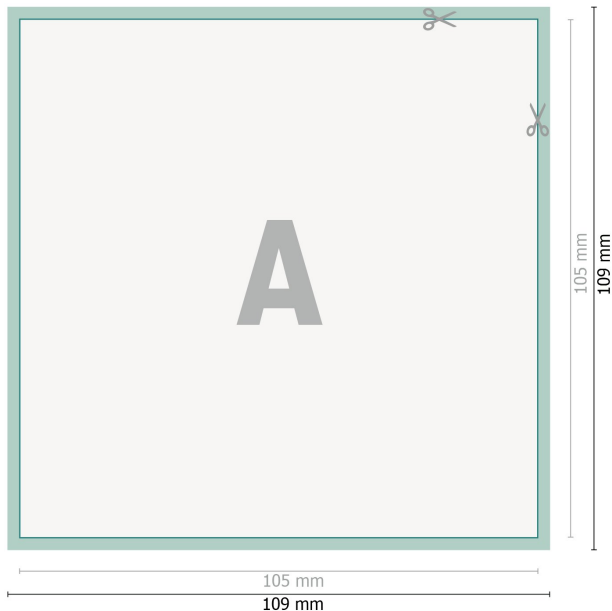

YUPOTako-Aufkleber, A6-Quadrat

Datenformat (inkl. 2 mm Beschnitt):

10,9 x 10,9 cm

Beschnitt:

2 mm

Endformat:

10,5 x 10,5 cm

Sicherheitsabstand:

4 mm

Abstand der Texte/Informationen zum Rand des Endformats, dies verhindert unerwünschten Anschnitt.

Zeichenerklärung

-  Beschnitt
-  Leserichtung
-  Endformat
-  Datenformat
-  Hier wird geschnitten/gestanzt