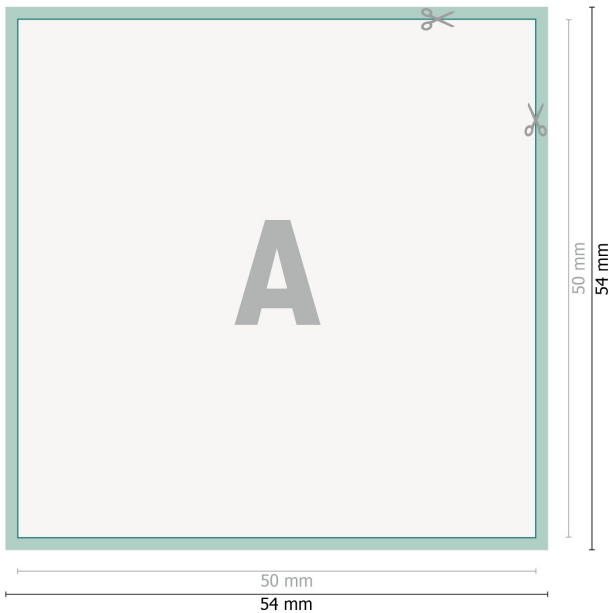

## Leuchtaufkleber, 5,0 x 5,0 cm

**Datenformat (inkl. 2 mm Beschnitt):**  
5,4 x 5,4 cm

**Beschnitt:**  
2 mm

**Endformat:**  
5 x 5 cm

**Sicherheitsabstand:**  
4 mm  
Abstand der Texte/Informationen zum Rand des Endformats, dies verhindert unerwünschten Anschnitt.

### Zeichenerklärung

-  Beschnitt
-  Leserichtung
-  Endformat
-  Datenformat
-  Hier wird geschnitten/gestanzt

---