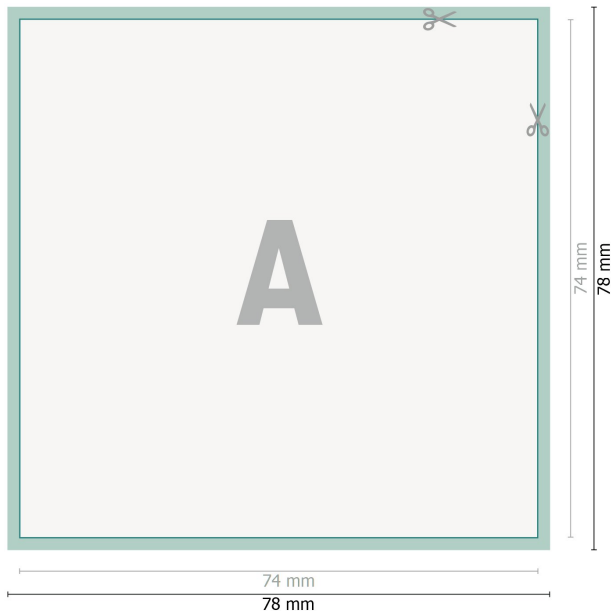

Aufkleber, A7-Quadrat

Datenformat (inkl. 2 mm Beschnitt):
7,8 x 7,8 cm

Beschnitt:
2 mm

Endformat:
7,4 x 7,4 cm

Sicherheitsabstand:
4 mm

Abstand der Texte/Informationen zum Rand des Endformats, dies verhindert unerwünschten Anschnitt.

Zeichenerklärung

-  Beschnitt
-  Leserichtung
-  Endformat
-  Datenformat
-  Hier wird geschnitten/gestanzt

Bitte beachten Sie:

Beschnittzugabe und Sicherheitsabstand wie angegeben anlegen.

Hintergrundfarben, Bilder oder Grafiken bis an den Rand des Datenformates anlegen.