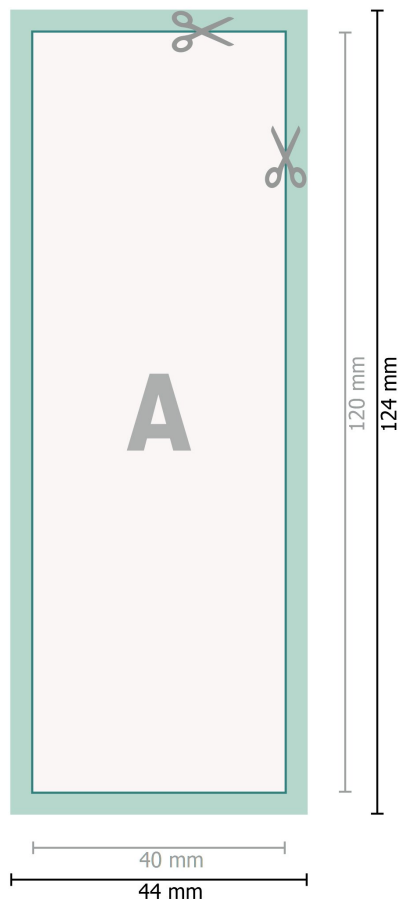

YUPOTako-Aufkleber, 4,0 x 12,0 cm

**Datenformat (inkl. 2 mm Beschnitt):**

4,4 x 12,4 cm

Beschnitt:

2 mm

Endformat:

4 x 12 cm

Sicherheitsabstand:

4 mm

Abstand der Texte/Informationen zum Rand des Endformats, dies verhindert unerwünschten Anschnitt.

Zeichenerklärung

-  Beschnitt
-  Leserichtung
-  Endformat
-  Datenformat
-  Hier wird geschnitten/gestanzt

Bitte beachten Sie:

Beschnittzugabe und Sicherheitsabstand wie angegeben anlegen.

Hintergrundfarben, Bilder oder Grafiken bis an den Rand des Datenformates anlegen.

Bei der Produktion können durch das Schneiden, Stanzen und Falzen Toleranzen auftreten.