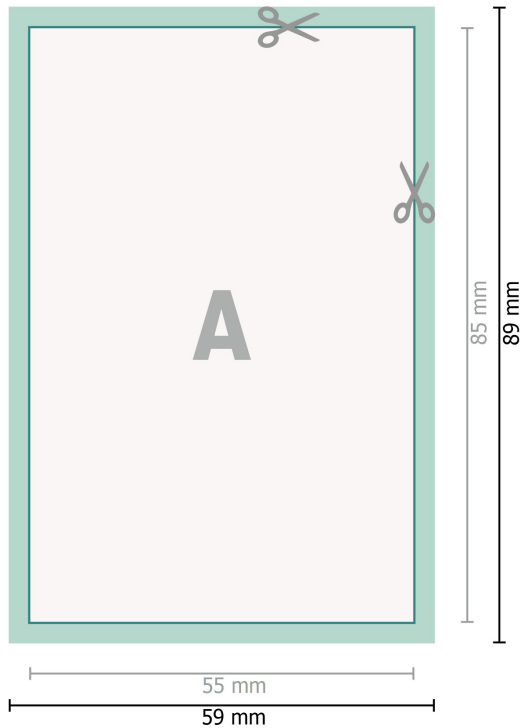

Öko-Aufkleber, 5,5 x 8,5 cm

Datenformat (inkl. 2 mm Beschnitt):
5,9 x 8,9 cm

Beschnitt:
2 mm

Endformat:
5,5 x 8,5 cm

Sicherheitsabstand:
4 mm
Abstand der Texte/Informationen zum Rand des Endformats, dies verhindert unerwünschten Anschnitt.

Zeichenerklärung

-  Beschnitt
-  Leserichtung
-  Endformat
-  Datenformat
-  Hier wird geschnitten/gestanzt

Bitte beachten Sie:

Beschnittzugabe und Sicherheitsabstand wie angegeben anlegen.

Hintergrundfarben, Bilder oder Grafiken bis an den Rand des Datenformates anlegen.