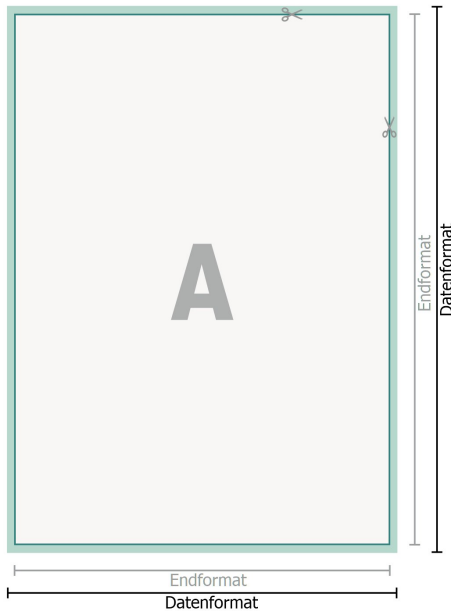

Ablösbare Aufkleber, Freie Formateingabe

Datenformat (inkl. 2 mm Beschnitt):

0,1 x 0,1 cm

Beschnitt:

2 mm

Endformat:

0,1 x 0,1 cm

Sicherheitsabstand:

4 mm

Abstand der Texte/Informationen zum Rand des Endformats, dies verhindert unerwünschten Anschnitt.

Bitte beachten Sie:

Beschnittzugabe und Sicherheitsabstand wie angegeben anlegen.

Hintergrundfarben, Bilder oder Grafiken bis an den Rand des Datenformats anlegen.