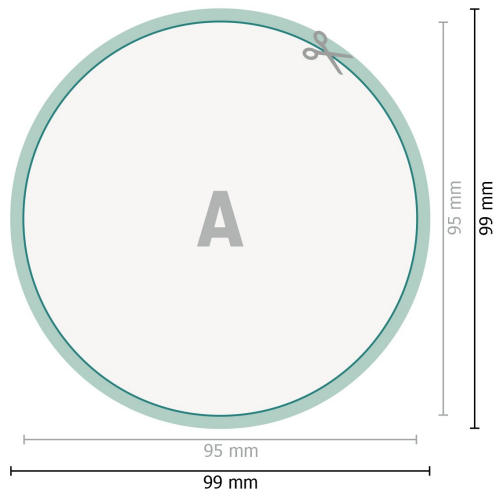

## Aufkleber, rund, 9,5 cm Durchmesser

**Datenformat (inkl. 2 mm Beschnitt):**  
9,9 x 9,9 cm

**Beschnitt:**  
2 mm

**Endformat:**  
9,5 x 9,5 cm

**Sicherheitsabstand:**  
4 mm  
Abstand der Texte/Informationen zum Rand des Endformats, dies verhindert unerwünschten Anschnitt.

### Zeichenerklärung

-  Beschnitt
-  Leserichtung
-  Endformat
-  Datenformat
-  Hier wird geschnitten/gestanzt

---