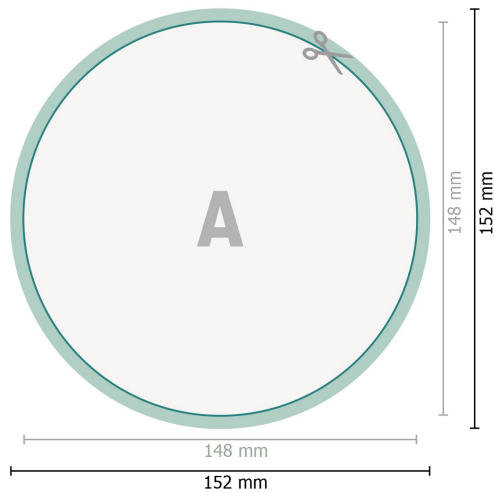

Aufkleber, rund, 14,8 cm Durchmesser

**Datenformat (inkl. 2 mm Beschnitt):**

15,2 x 15,2 cm

Beschnitt:

2 mm

Endformat:

14,8 x 14,8 cm

Sicherheitsabstand:

4 mm

Abstand der Texte/Informationen zum Rand des Endformats, dies verhindert unerwünschten Anschnitt.

Zeichenerklärung

 Beschnitt

 Leserichtung

 Endformat

 Datenformat

 Hier wird geschnitten/ge-
stanzt