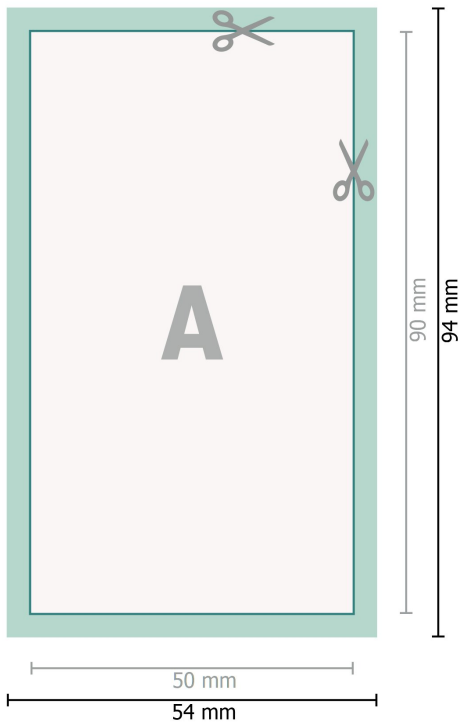

## Aufkleber, 5,0 x 9,0 cm

**Datenformat (inkl. 2 mm Beschnitt):**  
5,4 x 9,4 cm

**Beschnitt:**  
2 mm

**Endformat:**  
5 x 9 cm

**Sicherheitsabstand:**  
4 mm  
Abstand der Texte/Informationen zum Rand des Endformats, dies verhindert unerwünschten Anschnitt.

### Zeichenerklärung

-  Beschnitt
-  Leserichtung
-  Endformat
-  Datenformat
-  Hier wird geschnitten/gestanzt

---

### Bitte beachten Sie:

Beschnittzugabe und Sicherheitsabstand wie angegeben anlegen.

Hintergrundfarben, Bilder oder Grafiken bis an den Rand des Datenformates anlegen.

Bei der Produktion können durch das Schneiden, Stanzen und Falzen Toleranzen auftreten.