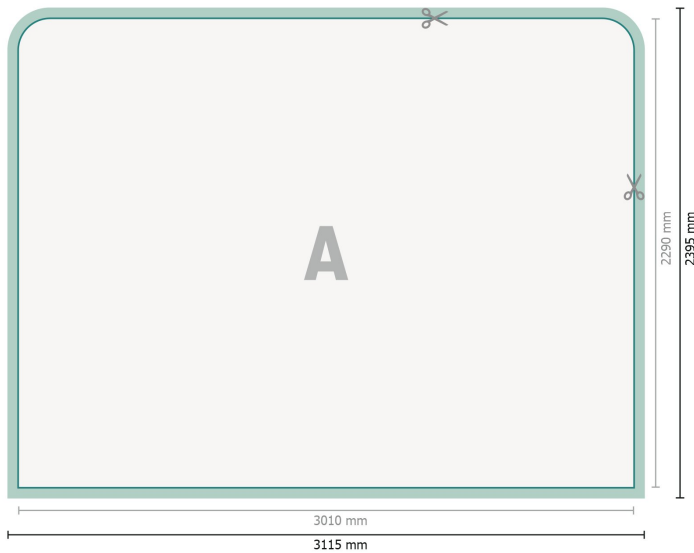

Zipper-Wall inkl. Druck, gerade, 300 x 230 cm

Datenformat (inkl. 52,5 mm Nahtzugabe):

311,5 x 239,5 cm

Endformat:

301 x 229 cm

Produktabmessungen:

300 x 230 cm

Zeichenerklärung

A Leserichtung

 Endformat

 Datenformat

 Hier wird geschnitten/ge-
stanzt

 Nahtzugabe

Bitte beachten Sie:

Beschnittzugabe und Sicherheitsabstand wie angegeben anlegen.

Hintergrundfarben, Bilder oder Grafiken bis an den Rand des Datenformates anlegen.